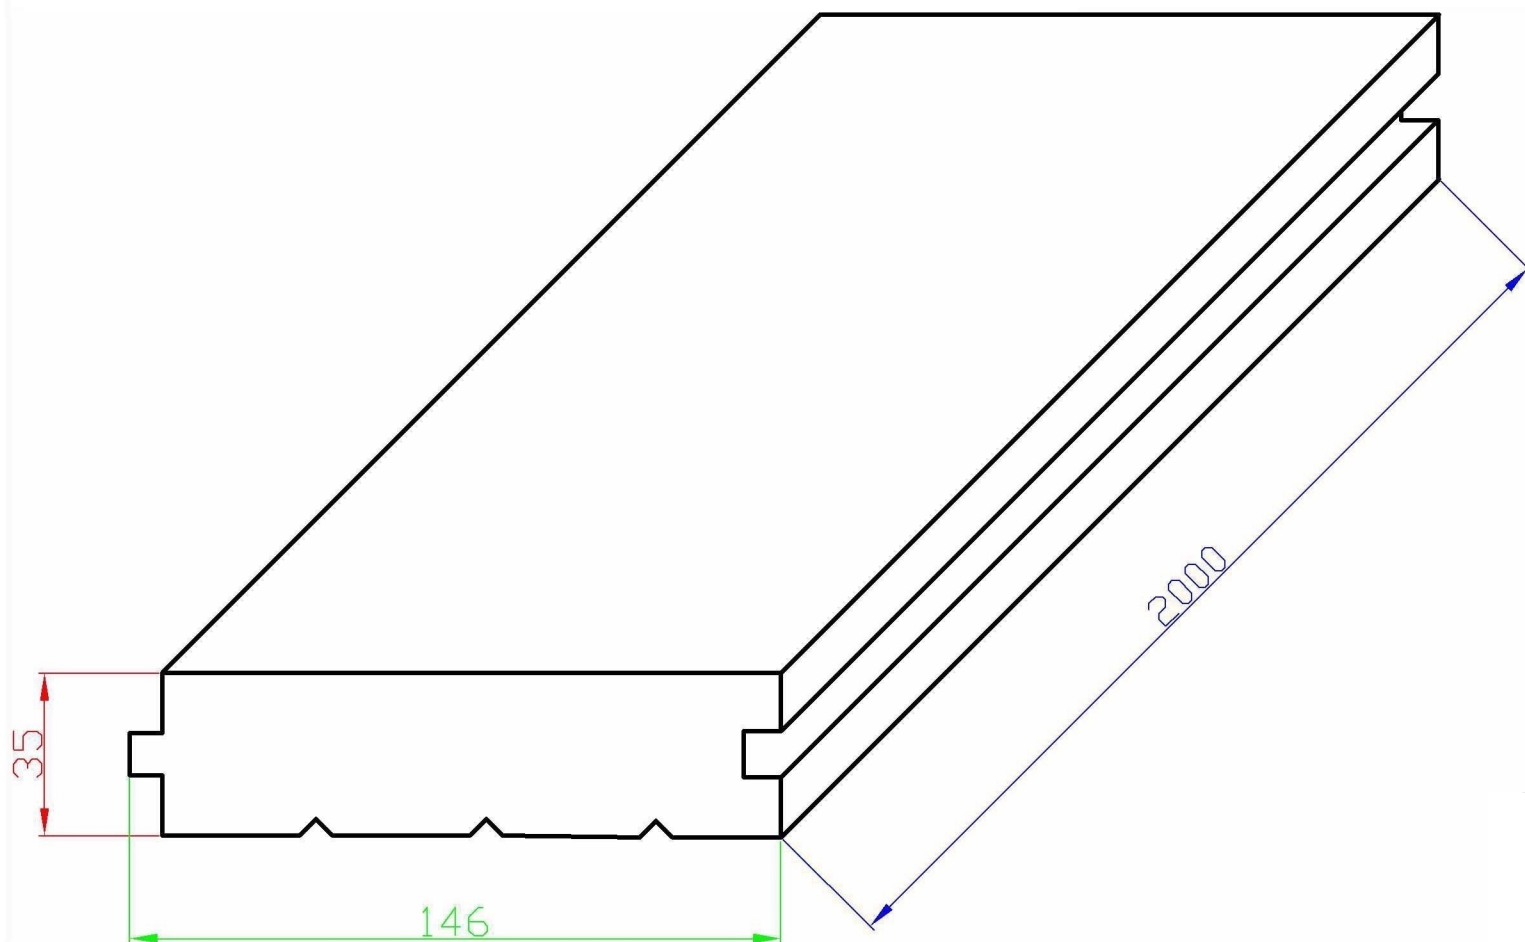

Доска пола (Шпунт) 35x146x2000 мм хв/п., сорт С

FIRO